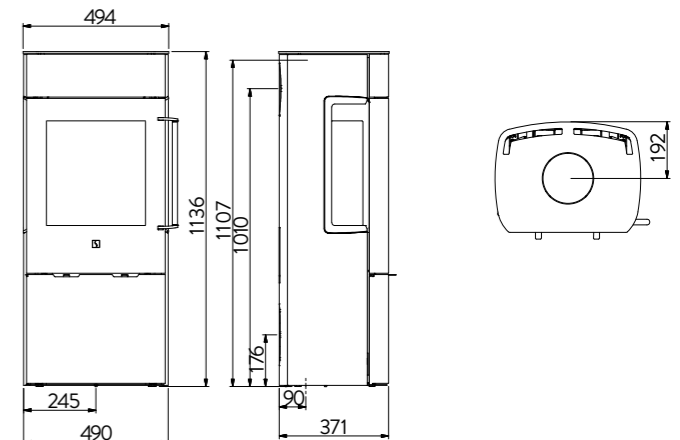

INBOUWHAARDEN

- = standaard
- = optie*)
- ▲ = extra's

*) raadpleeg voor meer informatie de handleiding op scan-stoves.co.uk
**) verticaal geplaatst

Voor sommige opties wordt een toeslag berekend
Voor de afstanden tot brandbare materialen verwijzen we naar de handleidingen