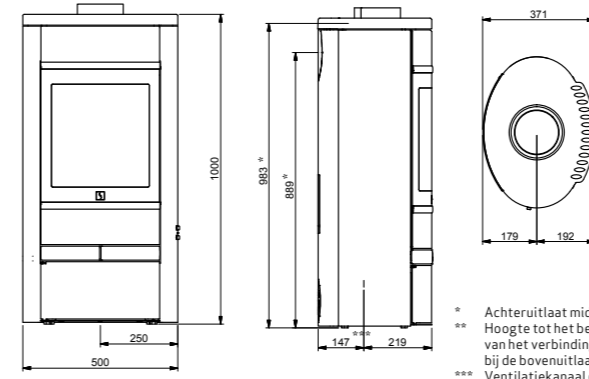

SCAN 68-13 LAAG VOETSTUK

PAGINA 18

- Achteruitlaat midden
- ** Hoogte tot het begin van het verbindingsstuk bij de boventuitlaat
- *** Ventilatiekanaal onder, midden