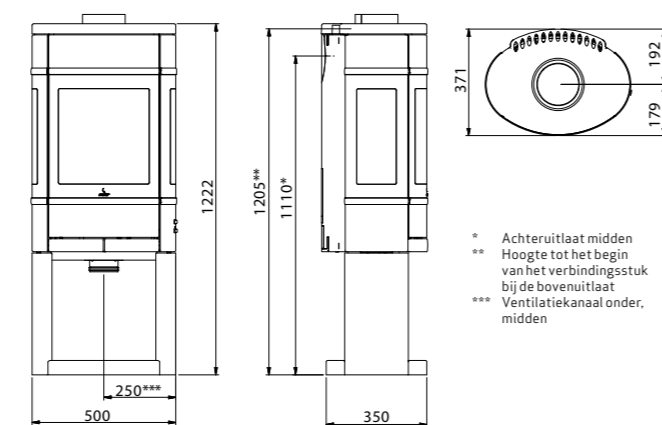

SCAN 68-11/12/13/14

PAGINA 18

- Achteruitlaat midden
- ** Hoogte tot het begin van het verbindingsstuk bij de boventuitlaat
- *** Ventilatiekanaal onder, midden