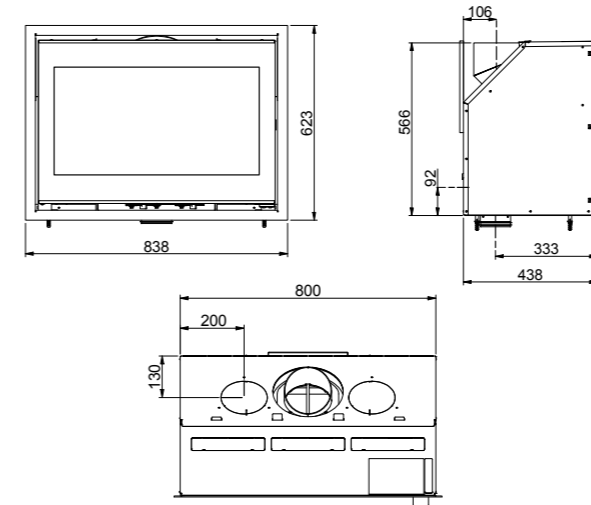

SCAN 1004

PAGINA 40