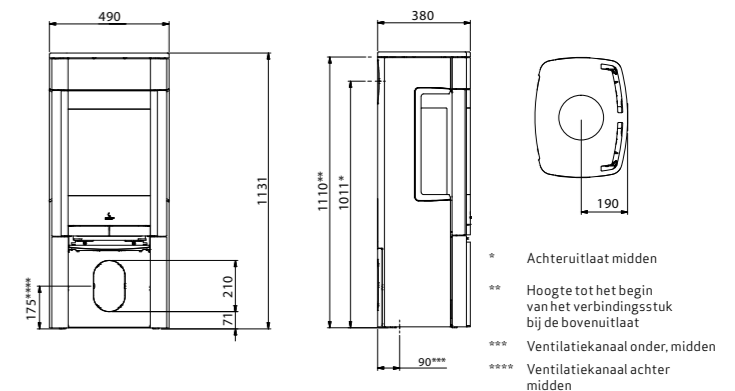

SCAN 65-1/2

- Achteruitlaat midden
- ** Hoogte tot het begin van het verbindingstuk bij de boventuitlaat
- *** Ventilatiekanaal onder, midden
- **** Ventilatiekanaal achter midden