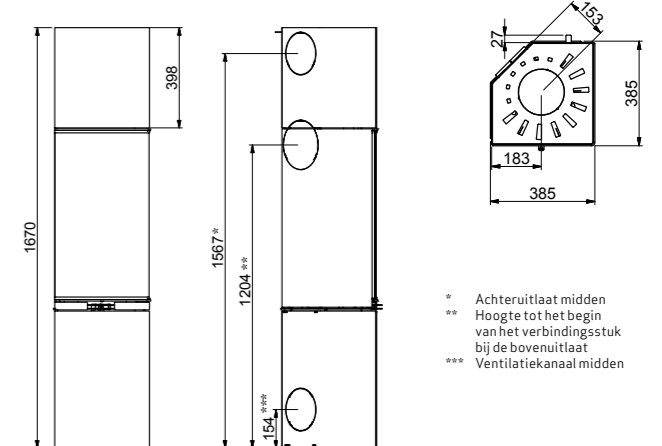

SCAN 80-3/4

PAGINA 24

- Achteruitlaat midden
- ** Hoogte tot het begin van het verbindingsstuk bij de boventuitlaat
- *** Ventilatiekanaal midden