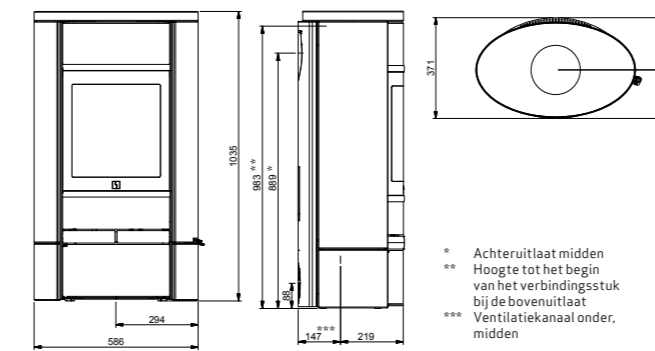

SCAN 68-15/16 LAAG VOETSTUK

PAGINA 18

- Achteruitlaat midden
- ** Hoogte tot het begin van het verbindingsstuk bij de boventuitlaat
- *** Ventilatiekanaal onder, midden