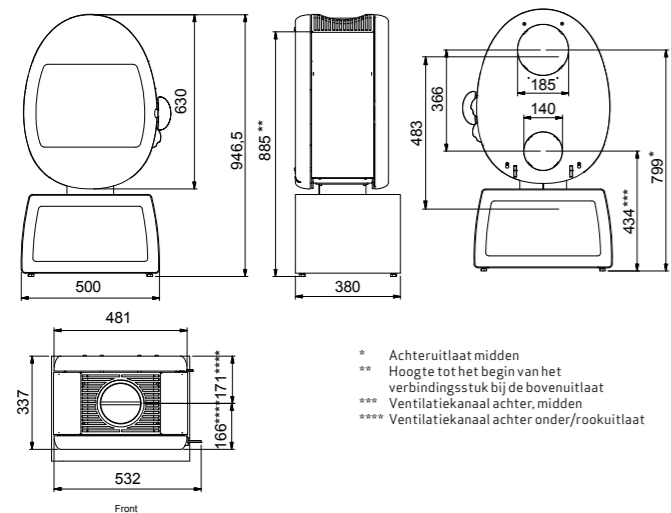

SCAN 66-4

PAGINA 12

- Achteruitlaat midden
- ** Hoogte tot het begin van het verbindingsstuk bij de boventuitlaat
- *** Ventilatiekanaal achter, midden
- **** Ventilatiekanaal achter onder/rookuitlaat