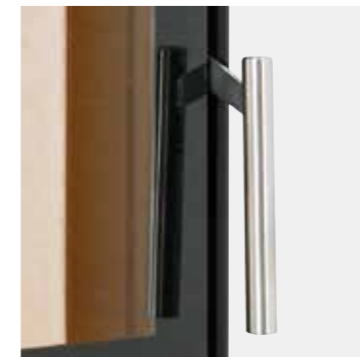

Handgreep van geborsteld staal.