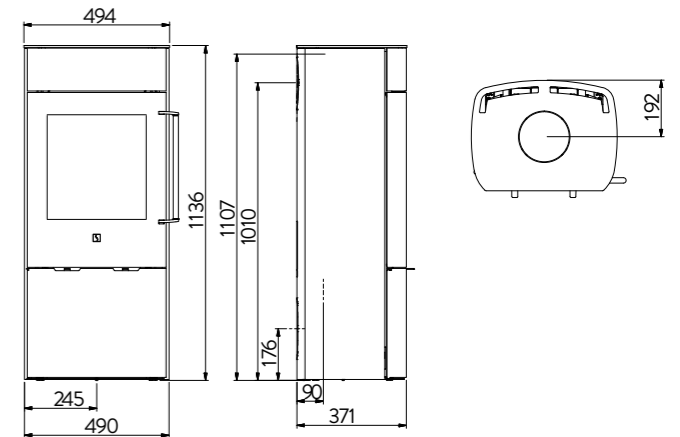

INBOUWHAARDEN

- = standaard
- = optie*)
- ▲ = extra's

*) raadpleeg voor meer informatie de handleiding op scan-stoves.co.uk
**) verticaal geplaatst

Voor sommige opties wordt een toeslag berekend
Voor de afstanden tot brandbare materialen verwijzen we naar de handleidingen