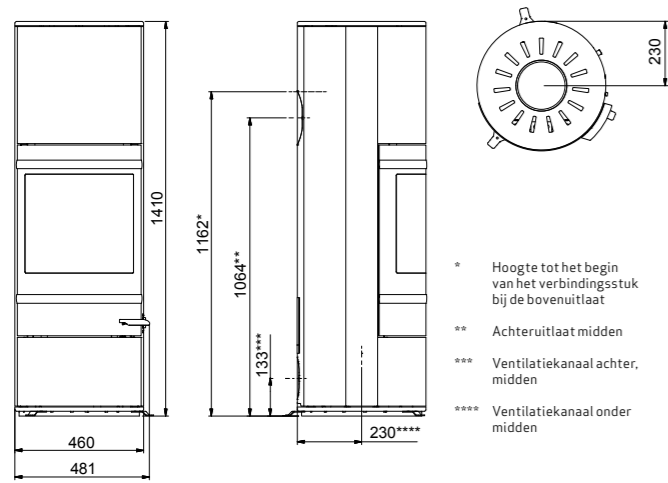

SCAN 83-3/4 MAXI

PAGINA 26