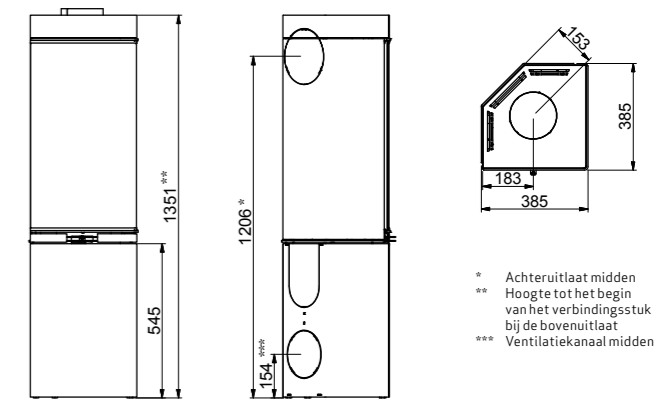

SCAN 80-1/2

PAGINA 24

- Achteruitlaat midden
- ** Hoogte tot het begin van het verbindingsstuk bij de boventuitlaat
- *** Ventilatiekanaal midden