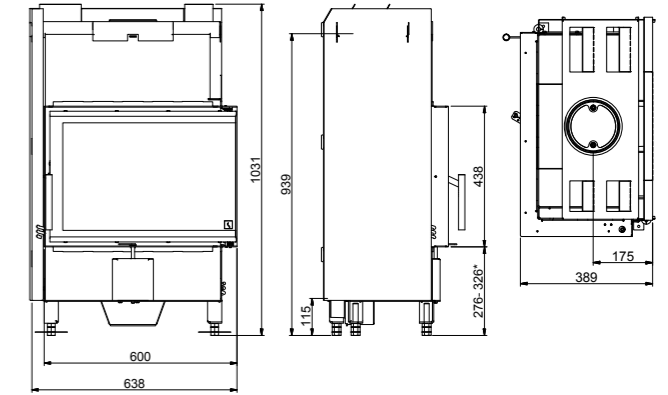

SCAN 5003 FR/FL

PAGINA 44