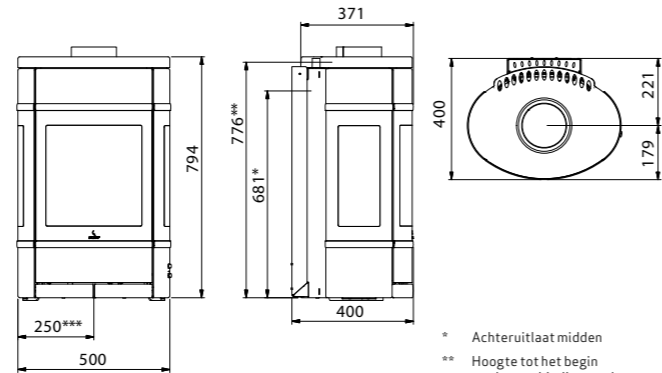

SCAN 68-1/2

PAGINA 18

- Achteruitlaat midden
- ** Hoogte tot het begin van het verbindingsstuk bij de boventuitlaat
- *** Ventilatiekanaal achter, midden