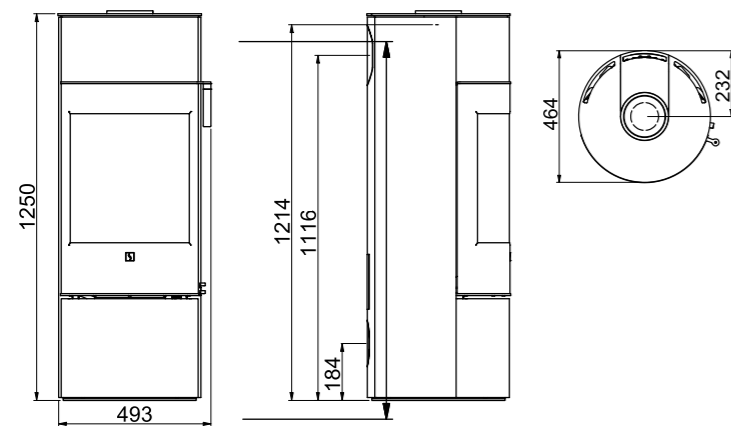

SCAN 84 MODERN / CLASSIC

PAGINA 30