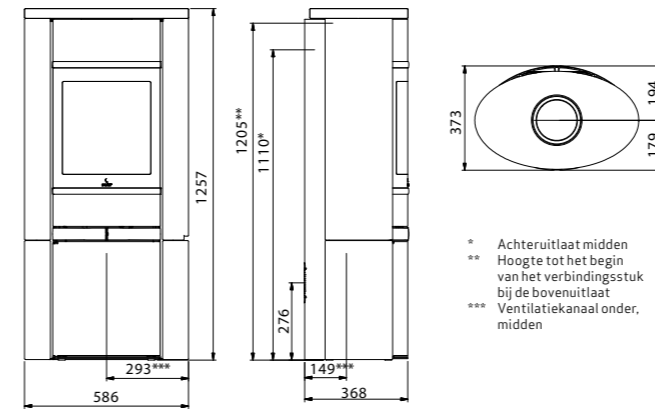

SCAN 68-15/16

PAGINA 18

- Achteruitlaat midden
- ** Hoogte tot het begin van het verbindingsstuk bij de boventuitlaat
- *** Ventilatiekanaal onder, midden