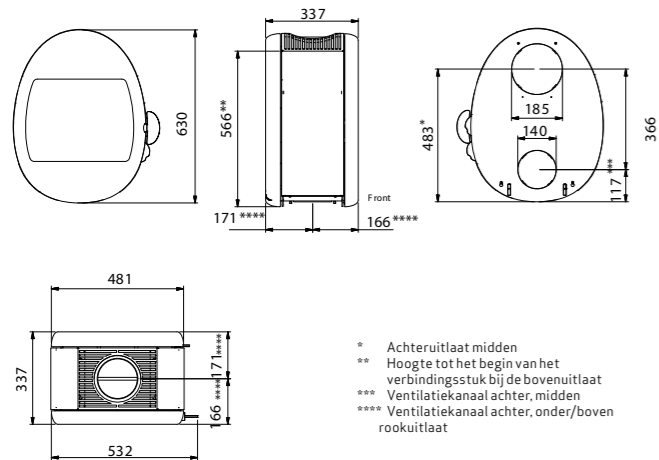

SCAN 66-1

PAGINA 12

- Achteruitlaat midden
- ** Hoogte tot het begin van het verbindingsstuk bij de boventuitlaat
- *** Ventilatiekanaal achter, midden
- **** Ventilatiekanaal achter, onder/boven rookuitlaat