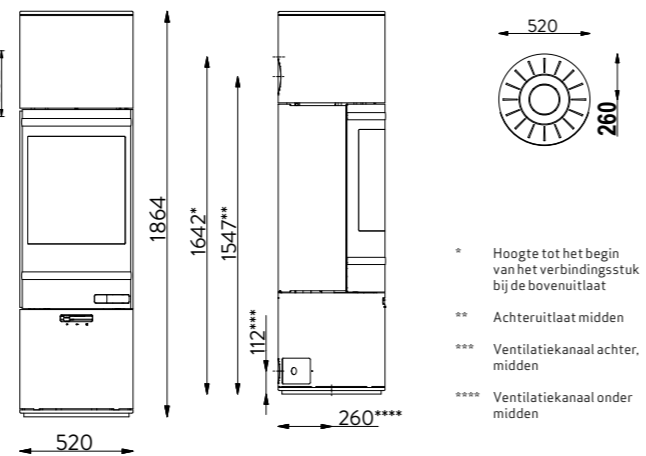

SCAN 85-3/4 MAXI

PAGINA 34