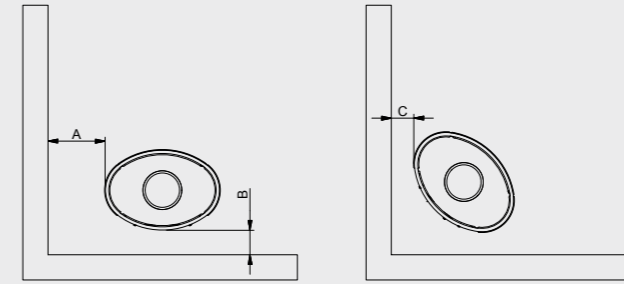

TECHNISCHE GEGEVENS

- = standaard
- = optie*)
- ▲ = extra's

*) raadpleeg voor meer informatie de handleiding op scan-stoves.co.uk

Voor sommige opties wordt een toeslag berekend
Voor de afstanden tot brandbare materialen verwijzen we naar de handleidingen

Tekening meetpunten:

In de tabel staat de ruimte aangegeven die u standaard rondom brandbaar materiaal vrij dient te houden. De meetpunten zijn aangegeven met A, B en C.
Ga naar scan-stoves.co.uk voor meer informatie.

Vrijstaande kachels (conform EN 13240):	Scan 41-1	Scan 41-2	Scan 65-1	Scan 65-2	Scan 65-1/2 Laag voetstuk	Scan 66-1	Scan 66-4	Scan 66-5	Scan 68-1/2 Scan 68-7/8 Wall	SCAN 68-3/4	Scan 68-9/10/11/12	Scan 68-13 Scan 68-14	SCAN 68-13/14 Laag voetstuk
Nominaal vermogen EN (kW)	6	6	6	6	6	5	5	5	5	5	5	5	5
Rendement (%)	82	79	82	79	82/79	78	78	78	79	80	79	79	79
Uitstoot (% CO bij 13% O2)	0,08	0,1	0,08	0,1	Scan 65-1) 0,08 Scan 65-2) 0,1	0,03	0,03	0,03	0,04	0,04	0,04	0,04	0,04
Afstand tot brandbare materialen niet-geïsoleerd startstuk, Zijkanten/achter/hoek (mm) (A/B/C). Voor kachels met een roterend voetstuk, zie de handleiding	350/150/100	500/150/250	350/150/100	500/150/250	(Scan 65-1) 350/150/100 (Scan 65-2) 500/150/250	Zijkanten 300	300/150/150	300/150/150	400	450/100/100	500x150x350	400x150x100	400x150x100
Overige eigenschappen:													
Voor ruimtes van ca. (m3)	50-300	50-300	50-300	50-300	50-300	50-260	50-260	50-260	50-300	50-300	50-300	50-300	50-300
Max. lengte houtblokken (cm)	30	30	30	30	30	33	33	33	33	33	33	33	33
Gewicht (kg)	119	119	123	123	115	90	100	120	98	105	105	110	110
Afmetingen HxBxD (mm) *	1136x490x371	1136x490x371	1131x490x380	1131x490x380	1000x490x380	630x481x337	946,5x481x337	943 x1037x337	794x500x391	1272/1222x500x350	1272/1222x500x350	1222x500x350	1000x500x350
Hoogte tot midden rookgasafvoer achter (mm):	1010	1010	1011	1011	880	Vanaf de bovenkant 148,5	799	796	681	1160/1110	1160/1110	1110	1000
Hoogte tot het begin van het rookkanaal bij bovenafvoer (mm):	1107	1107	1110	1110	979	-	885	881	776	1255/1205	1255/1205	1205	1205
Opening vuurbak HxB (mm):	326x364	326x364	326x364	326x364	326x364	239x340	239x340	239x340	310X303	310X303	310X303	310X303	310X303
Rookgasafvoer (mm)	Ø 150	Ø 150	Ø 150	Ø 150	Ø 150	Ø 150	Ø 150	Ø 150	Ø 150	Ø 150	Ø 150	Ø 150	Ø 150
Schone verbranding	●	●	●	●	●	●	●	●	●	●	●	●	●
Goedkeuringen:													
EN 13240	●	●	●	●	●	●	●	●	●	●	●	●	●
NS 3058	●	●	●	●	●	●	●	●	●	●	●	●	●
DEFRA	●	●	●	●	●	●	●	●	●	●	●	●	●
Uitvoering:													
Zwart	□	□	□	□	□	□	□	□	□	□	□	□	□
Grijs	-	-	□	□	□	-	-	-	□	□	-	-	-
Hoogglans wit (GWH)	-	-	-	-	-	□	□	□	□	□	□	□	□
Zijruiten	-	●	-	●	(Scan 65-2) ●	-	-	-	(Scan 68-7/8) ●	-	●	-	-
Extra accessoires:													
Spekstenen bovenplaat	-	-	-	-	-	-	-	-	▲	▲	▲	▲	▲
Warmtevasthoudende stenen	-	-	-	-	-	-	-	-	-	-	-	-	-
Glazen vloerplaat	▲	▲	▲	▲	▲	-	(Scan 66-2) ▲	▲	▲	▲	▲	▲	▲
Stalen vloerplaat	▲	▲	▲	▲	▲	-	(Scan 66-2) ▲	▲	▲	▲	▲	▲	▲
Voorpaneel voor voetstuk in zwart, grijs of wit	-	-	-	-	-	-	-	▲	-	-	-	-	-
Mogelijkheid voor gesloten verbrandingssysteem *)	●	●	●	●	●	●	●	●	●	●	●	●	●