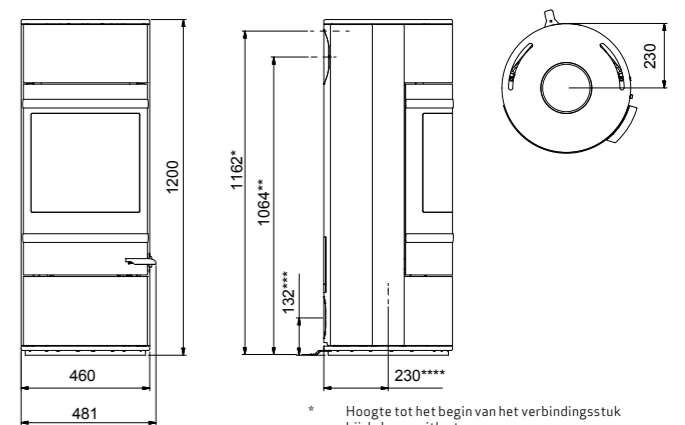

SCAN 83-1/2

PAGINA 26

- Hoogte tot het begin van het verbindingsstuk bij de boventuitlaat
- ** Achteruitlaat midden
- *** Ventilatiekanaal achter, midden
- **** Ventilatiekanaal onder midden