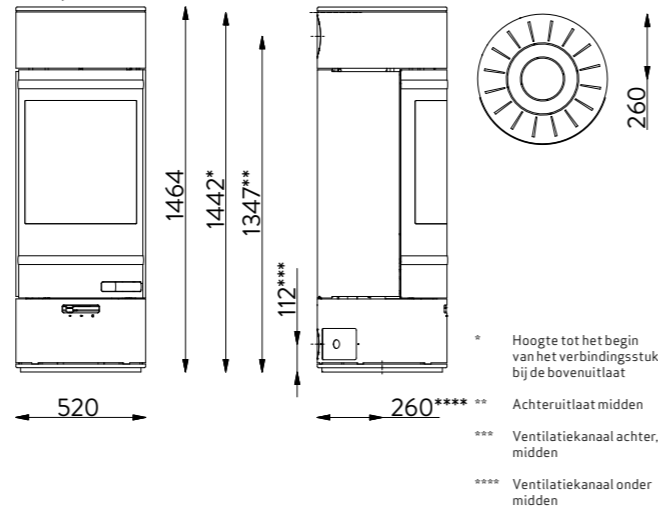

SCAN 85-1/2

PAGINA 34